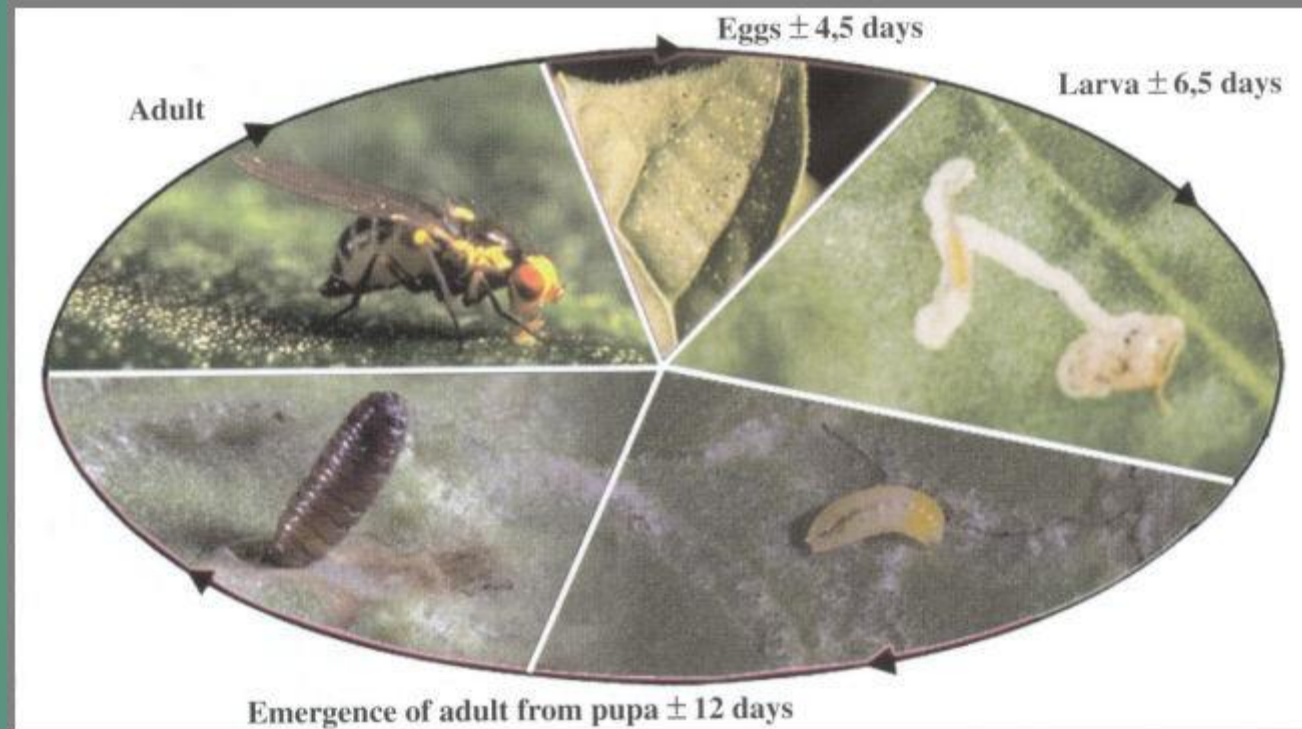

leaf miners الأنفاق صانعات

الآفات العامة

صانعات الأنفاق

الرتبة
التطور
نوع الجناح
أجزاء الفم
الطور الضار
الأهمية الاقتصادية

عدد الأنواع	الرتبة
400	Lepidoptera
200	Diptera
20	Hymenoptera
10	Coleoptera

Phyllocnistis citrella

Pupa

Tuta absoluta

Fig 1: Damage symptoms of *Tuta absoluta* in Tomato (A) Larval infestation on leaf (B) Heavily infested tomato field (C) Infestation symptom on apical stem (D) Larval punctures and exit holes on fruit

المكافحة

- مبيدات ملامسة مع ظهور الحشرة الكاملة لقتل الانثى قبل وضع البيض
- استخدام مبيدات جهازية
- المصائد اللاصقة الصفراء
- المصائد الفيرومونية

الثرّيس (الثرّيس)

- الرتبة
- الطور
- أجزاء الفم
- الأهمية الاقتصادية
- أعراض الإصابة
- المكافحة

ثربس العنب

ثربس القمح

مكافحة حشرات التريبس

- تعقيم التربة لقتل الأعمار الأخيرة من الحورية (ما قبل العذراء والعذراء)
- المبيدات الجهازية