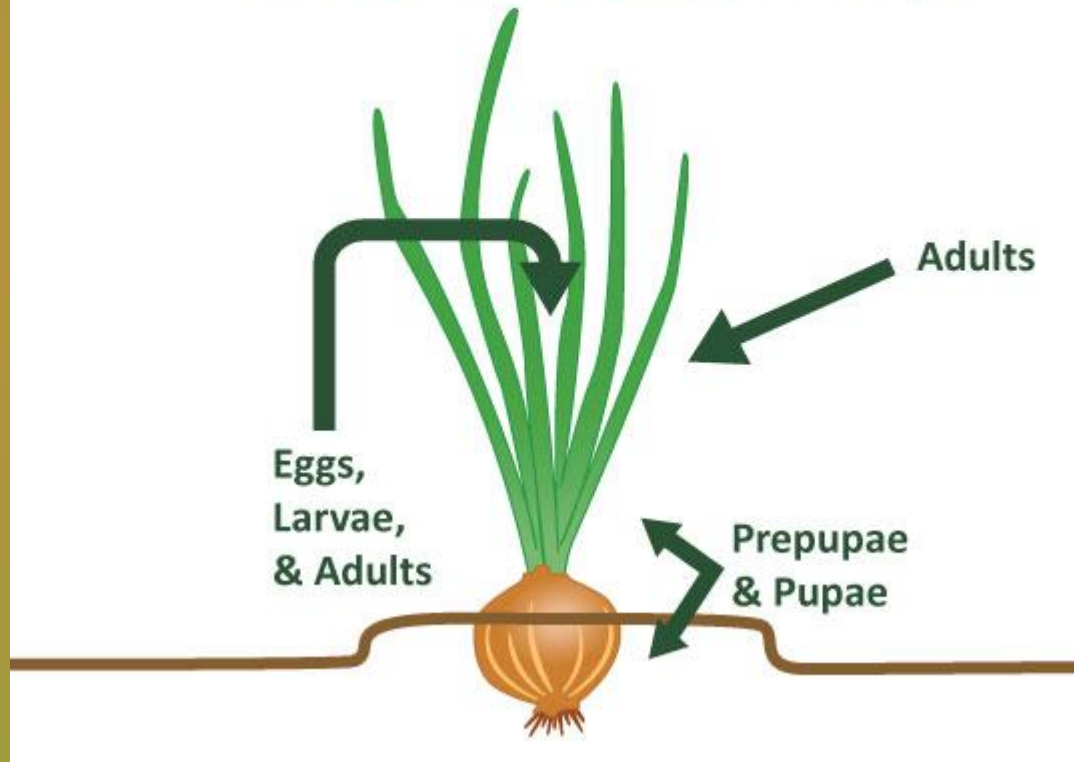

Pupa

Tuta absoluta

Fig 1: Damage symptoms of *Tuta absoluta* in Tomato (A) Larval infestation on leaf (B) Heavily infested tomato field (C) Infestation symptom on apical stem (D) Larval punctures and exit holes on fruit

المكافحة

- مبيدات ملامسة مع ظهور الحشرة الكاملة لقتل الانثى قبل وضع البيض
- استخدام مبيدات جهازية
- المصائد اللاصقة الصفراء
- المصائد الفيرومونية

الثرّيس (الثرّيس)

- الرتبة
- الطور
- أجزاء الفم
- الأهمية الاقتصادية
- أعراض الإصابة
- المكافحة

THYSANOPTERA

Thrips

Thrips

Thrips

مظهر الإصابة

ثربس البصل

Sources of onion thrips

Onion thrips on green onion: damage and nymphs.

ثربس العنب

ثربس القمح

مكافحة حشرات التريبس

- تعقيم التربة لقتل الأعمار الأخيرة من الحورية (ما قبل العذراء والعذراء)
- المبيدات الجهازية