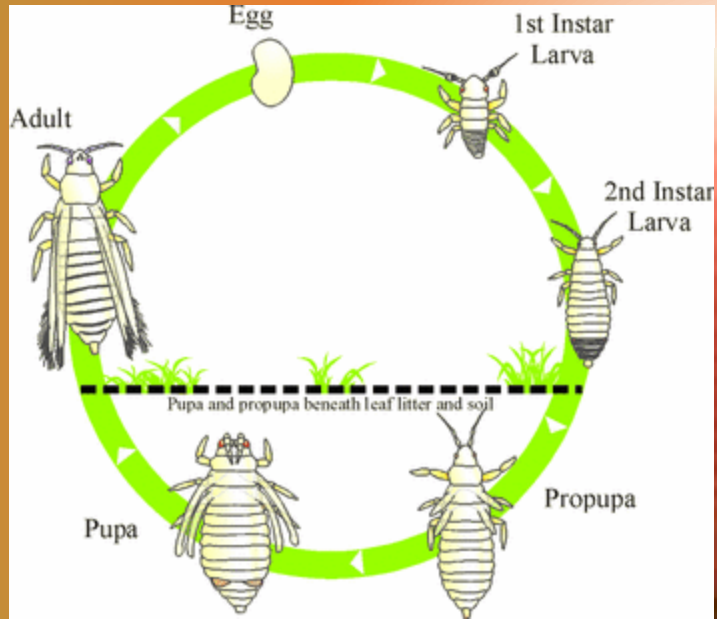

Pupa

Tuta absoluta

Fig 1: Damage symptoms of *Tuta absoluta* in Tomato (A) Larval infestation on leaf (B) Heavily infested tomato field (C) Infestation symptom on apical stem (D) Larval punctures and exit holes on fruit

المكافحة

- مبيدات ملامسة مع ظهور الحشرة الكاملة لقتل الانثى قبل وضع البيض
- استخدام مبيدات جهازية
- المصائد اللاصقة الصفراء
- المصائد الفيرومونية

الثرّيس (الثرّيس)

- الرتبة
- الطور
- أجزاء الفم
- الأهمية الاقتصادية
- أعراض الإصابة
- المكافحة

THYSANOPTERA

Thrips

Thrips

Thrips

مظهر الإصابة

ثربس البصل

Sources of onion thrips

Onion thrips on green onion: damage and nymphs.

ثربس العنب

ثربس القمح

مكافحة حشرات التريبس

- تعقيم التربة لقتل الأعمار الأخيرة من الحورية (ما قبل العذراء والعذراء)
- المبيدات الجهازية