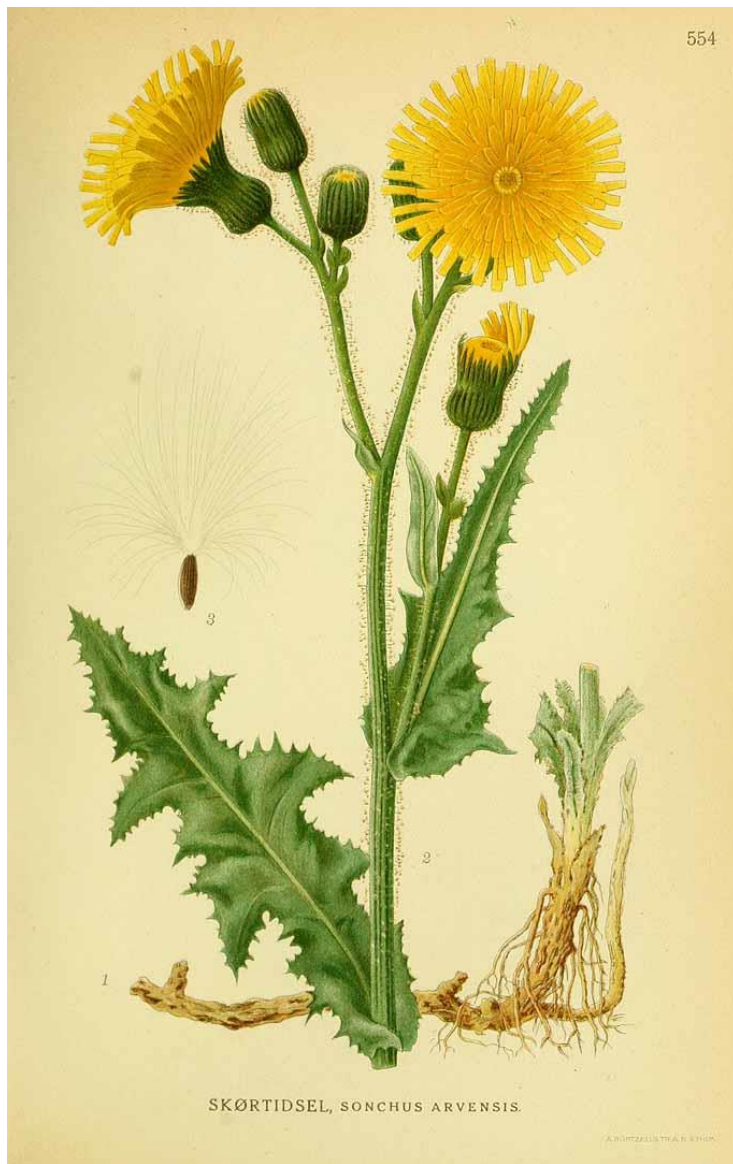

## ■ وصف النبات:

- نبات عشبي حولي.
- أوراقه قرصية أو كلوية الشكل ذات لون أخضر غامق.
- الأزهار صغيرة و متجمعة بيضاء اللون تميل إلى اللون الوردي.

نبات الشليات

*Sisymbrium irio L.*

■ الاسم الشائع:

نبات الشليات

■ اسم الفصيلة:

Brassicaceae

■ الاسم العلمي:

*Sisymbrium irio L*

■ البيئة:

البساتين ، المراعي ، مواقع سقي الماشية ، الطرقات ،  
الصحاري المفتوحة.

## ■ وصف النبات:

- نبات حولي، يصل ارتفاعه 3 أقدام
- الأوراق السفلية عريضة و مفصصة، في حين أن الأوراق العلوية أنبوبية.

نبات الجعضيض

Sonchus arvensis L.

■ الاسم الشائع:

نبات الجعضيض

■ اسم الفصيلة:

Compositae

## ■ وصف النبات:

- نبات حولي، قائم يصل ارتفاعه إلى متر تقريبًا.
- ساقه مضلعة و مجوفة، ضعيفة.
- الأزهار تتجمع في نورات هامية لونها أصفر عند تفتحها.
- الثمرة فقيرة.