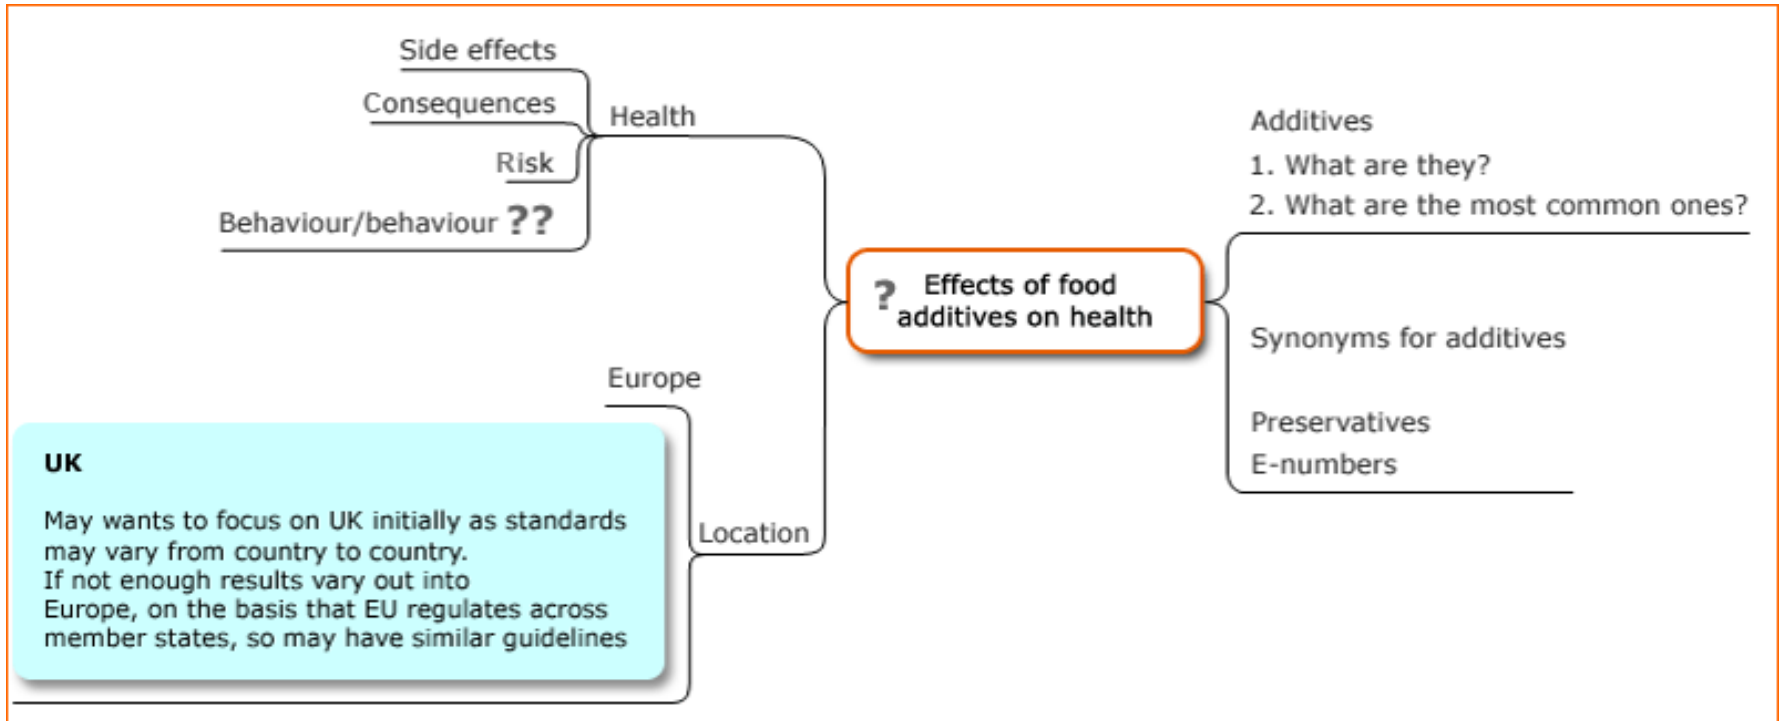

العصف الذهني