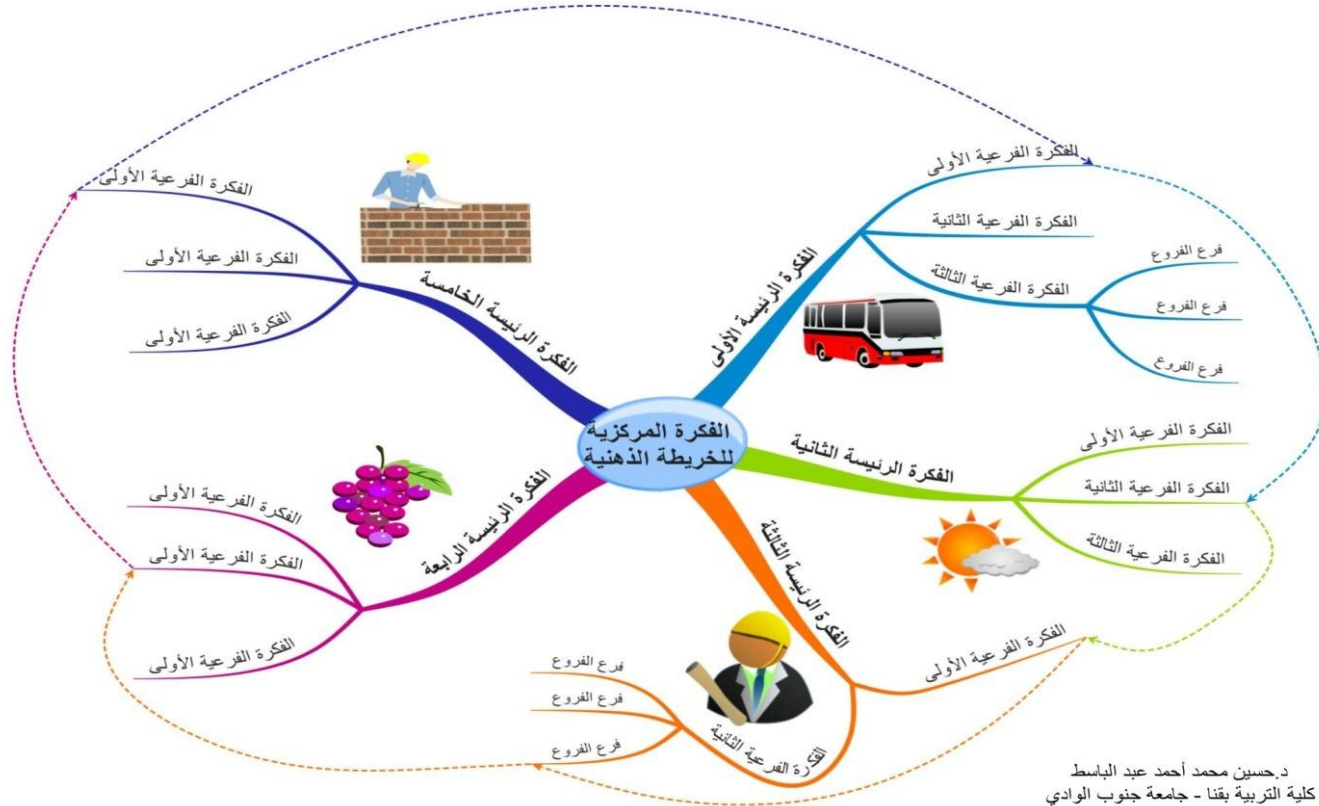

خطوات البحث العملي

نقاش حول الموضوع

خطوات البحث العملي

فكرة-----< جمع معلومات-----< تخطيط-----< تنفيذ--
-----< تحليل بيانات-----< تقرير أو نشر أو براءة
اختراع

خطوات البحث العملي

- معرفة موضوع أو قضية البحث
- العصف الذهني
- القراءة والتدريب
- كتابة الخطة البحثية
- تحديد أهداف وخطة العمل
- تنفيذ المشروع البحثي
- تفسير النتائج
- كتابة التقرير النهائي

موضوع البحث

■ يجب صياغة عنوان البحث بدقة

قارن بين الأمثلة التالية:

- قياس الخصائص الميكانيكية للخلايا السرطانية
- قياس معامل يونغ للخلايا السرطانية
- قياس معامل يونغ للخلايا السرطانية باستخدام مجهر القوة الذرية

- العصف الذهني هو آلية لتوليد أفكار إبداعية حول موضوع البحث
- ليس هناك طريقة محددة لكن يفضل تأديتها في مجموعة لا تقل عن ٣ ولا تزيد عن ٥ أفراد
- تكتب الأفكار جميعها حول موضوع البحث
- لا يسمح بازدياد الأفكار أثناء هذه المرحلة لأنها تعطل التفكير الإبداعي

العصف الذهني

العصف الذهني

مثال على العصف الذهني

- قياس معامل يونغ للخلايا السرطانية باستخدام مجهر القوة الذرية