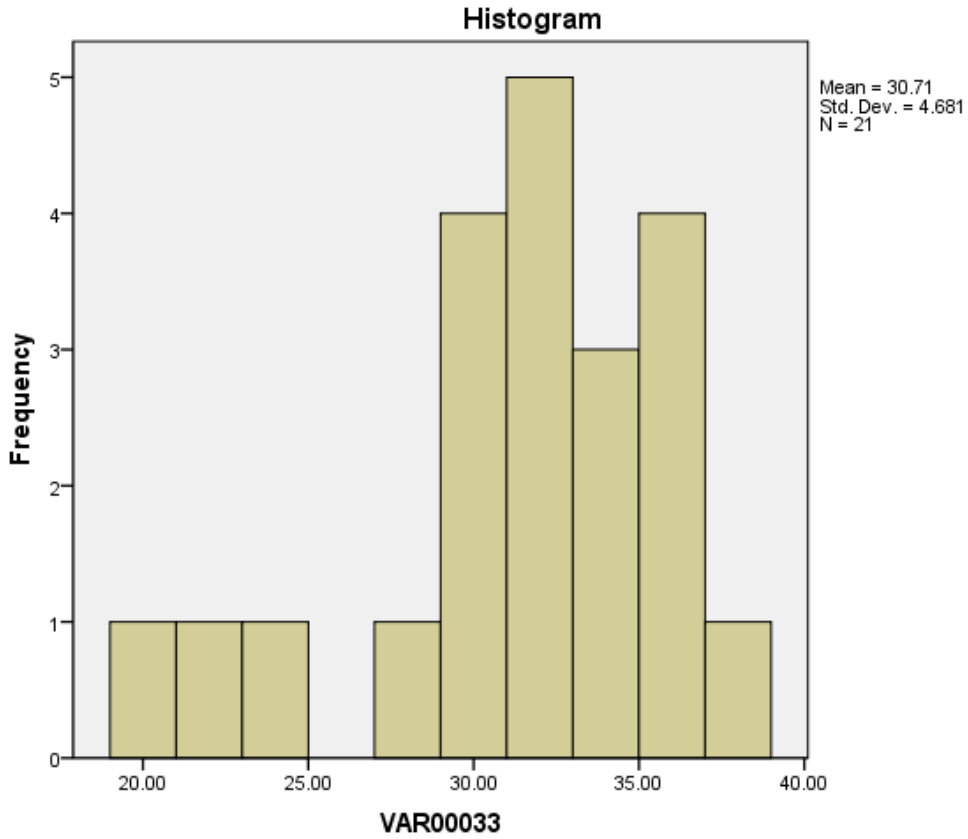

## ثبات الدرجات

Reliability Statistics

Cronbach's Alpha	Cronbach's Alpha Based on Standardized Items	N of Items
.678	.752	30

## متوسط الدرجات والانحراف المعياري والتباين للدرجات

Scale Statistics

Mean	Variance	Std. Deviation
30.7	21.9	4.68

يتضح من الشكل أعلاه أن التوزيع ملتو نحو اليسار وعليه فأكثر الطالبات حصلن على درجات مرتفعة