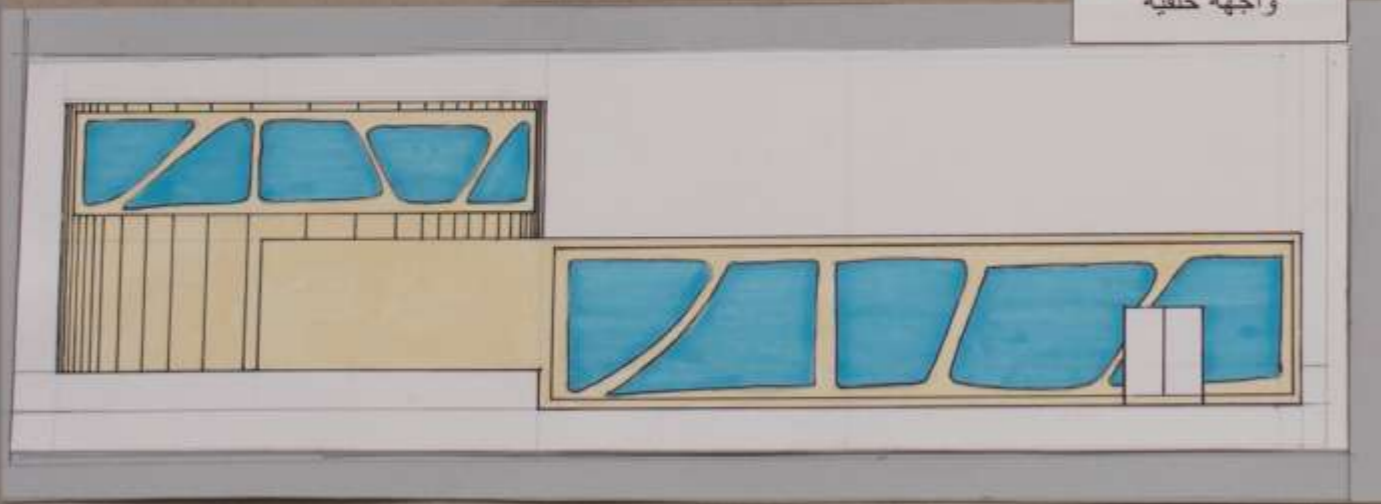

المملكة العربية السعودية
جامعة الملك سعود
كلية العمارة والتخطيط
مقر 250 تصميم معماري 1
المشروع: تاشيه على جبل
الاسم: احمد محمد الحنيني
الرقم الجامعي 433101978
رقم الشعبة: 37488
الدكتور: احمد طومان
المهندس: تركي التركي