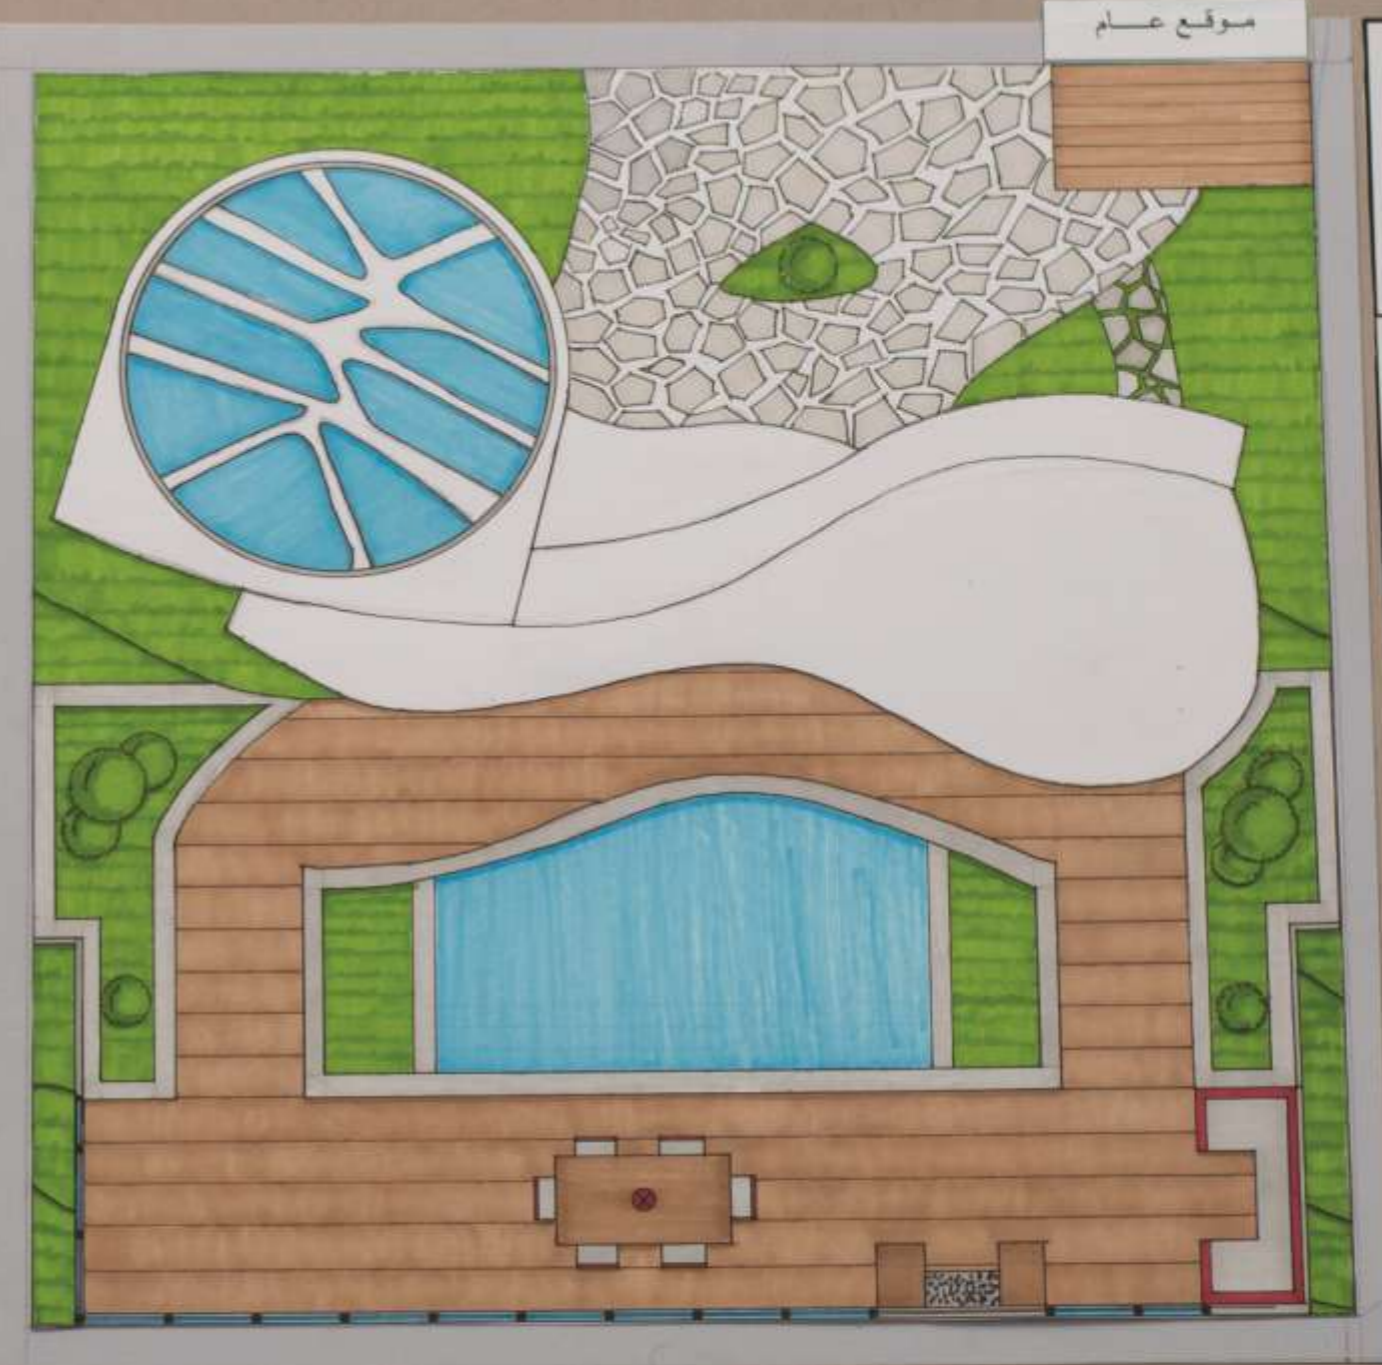

واجهه أماميه