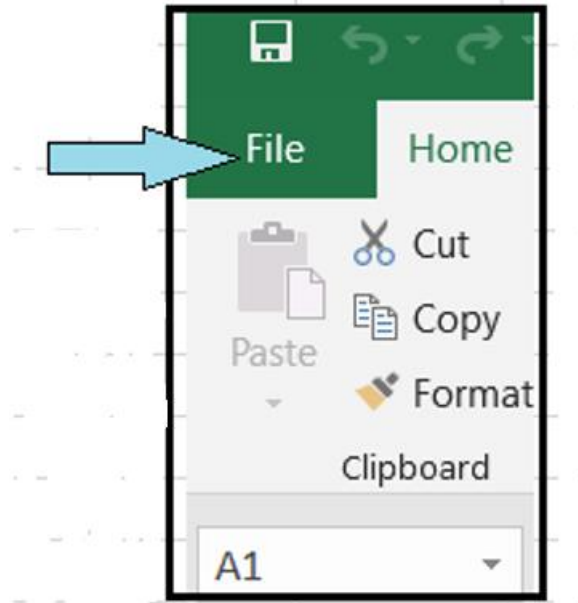

خطوات تفعيل

Data Analysis

**Add-ins**

Trust Center

MICROSOFT POWER MAP FOR EXCEL C:\...p Excel Add-in\EXCELPLUGINSF  
Microsoft Power Pivot for Excel C:\...l Add-in\PowerPivotExcelClient/  
Solver Add-in C:\...Office16\Library\SOLVER\SOLVE